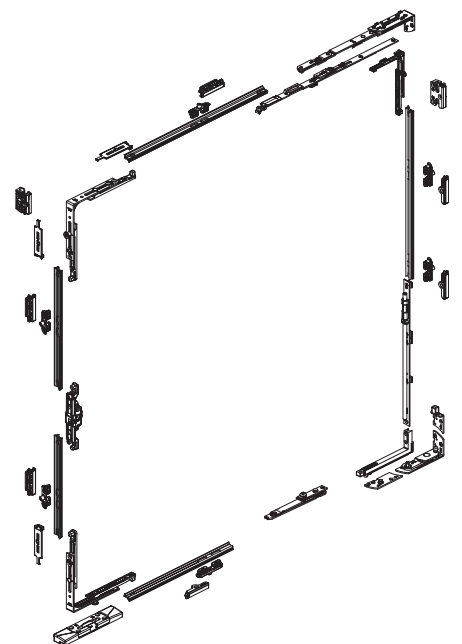

## Schüco VarioTec NI

Het nieuwe beslagsysteem van hoge kwaliteit en functionaliteit  
Le système de ferrure de haute qualité aux fonctionnalités élevées

De nieuwe generatie beslag Schüco VarioTec NI is het resultaat van een combinatie van tijdloos design en gebruiksvriendelijke techniek met veelzijdige functies. Het volledig verborgen mechanische beslag voldoet aan de vraag vanuit de architectuur naar grote formaten en maximale transparantie.

La nouvelle génération de ferrures Schüco VarioTec NI associe un design intemporel à une technologie aux fonctions polyvalentes axée sur l'utilisateur. Avec une quincaillerie entièrement dissimulée, elle répond aux exigences architecturales non seulement pour les grands formats mais aussi pour la transparence maximale.

## Eigenschappen en voordelen

- Vleugelgewichten tot 150 kg
- Inbraakwering tot RC 2
- Uitstekende montage eigenschappen
- Openingshoek tot 100° mogelijk
- Een geoptimaliseerde beslagopbouw zorgt voor een veilig openen, kiepen en sluiten van het raam
- Rationele verwerking door het vastschroeven van de hoeklagers
- Compatibel met Schüco VarioTec
- Attractief design in het zwart en in het zilver
- Getest overeenkomstig de IFT-richtlijnen

## Caractéristiques et avantages

- Poids d'ouvrant jusqu'à 150 kg
- Protection anti-effraction jusqu'à RC 2
- Facilité de montage
- Angle d'ouverture jusqu'à 100° possible
- Construction de ferrures optimale permet tous les types d'ouverture en toute sécurité
- Montage rationnel grâce à son concept modulaire de sécurité
- Compatible à avec Schüco VarioTec standard
- Design élégant en noir et en argent
- Testé conformément aux normes IFT